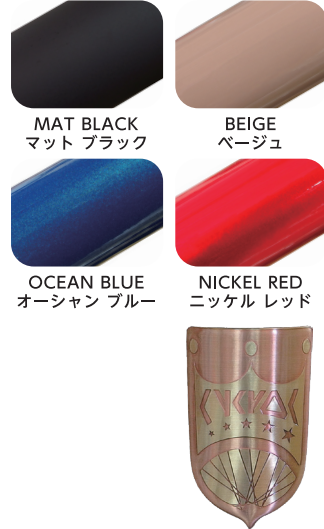

SPOKE&NIPPLE : #14 STAINLESS&BRASS

CHAIN : KMC-Z410A 1/2x1/8"

PEDAL : cycroc SLIM SEALED BEARLING

完成車重量 : 9.6kg(without pedal)

付属品 : ベル、リフレクター、アーレンキー

PRICE: 61,560 円【税込】 57,000 円【税抜】

<http://www.cycroc.jp/>

NICKEL RED